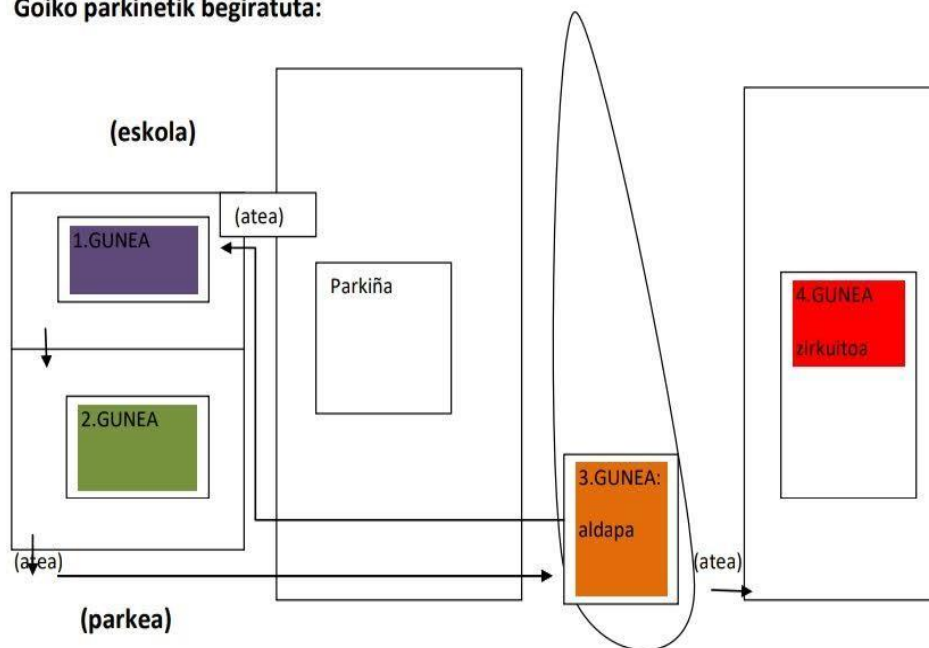

2 GUNEA

Orokieta 5B
SM51
Zaragueta 5
SM 54
Iturzaeta 5B
Orokieta 5C
SM 52

3 GUNEA

Orokieta 5D
SM53
Lardizabal 5
Antoniano 5A
Orioko 55
Orokieta 5A
Iturzaeta 5A
Orioko 54

4 GUNEA

11:50 1 Gunekoak
12:00 2 Gunekoak
12:10 3 Gunekoak

Goiko parkinetik begiratuta:

Bakoitza bere orduan tokatzen zaion gunera joan zuzenean, aldaketa egiteko uneak (begiraleek adieraziko dute): 1.gunetik 2.gunera; 2.gunetik 3.gunera; 3.gunetik 1.gunera. Geziekin adierazita dauden bideak egin, zirkulazioa errazagoa izateko. Azken gunean, zirkuitoan, denak ateko sarreran itxaron, irteerak txandaka emango ditugu erosoago korrika egiteko.