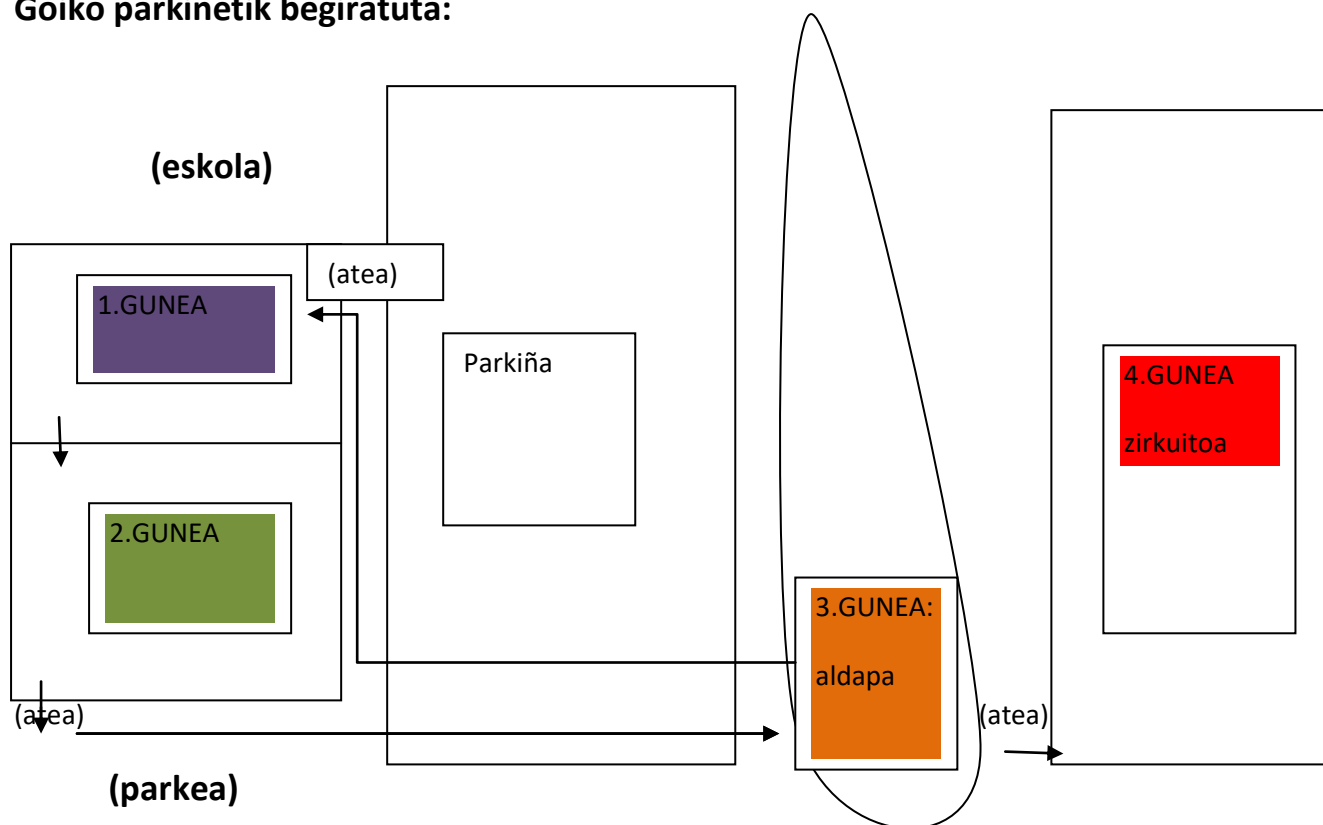

LH 3 eta LH 4 - KROSA - AIA - 2022-4-30, larunbata

| 9:30 - 10:30 | | | |
|---|---|--|-------------------------------------|
| 1. GUNEA: zelai erdia (eskola aldea) | 2.GUNEA: zelai erdia (parke aldea) | 3.GUNEA: aldapa (zelaia eta pistina artean) | |
| OROKIETA 3A 16 | SM4B1: 10 (G2) | OROKIETA 4D 23 | 4.GUNEA: zirkuitoa (pistina) |
| OROKIETA 3B 19 | Orioko 32 (13) | Iturzaeta 4B // 14 (G2) | |
| LA SALLE 4A: 18 | LA SALLE 4B:22 | SM3A1: 10 | |
| Orioko 31 (15) | SM3A2: 10 | SM3B2: 9 | |
| | Iturzaeta 4A// 12 (G4) | SM3B1: 9 | |

| 10:30 - 11:30 | | | |
|---|---|---|-------------------------------------|
| 1. GUNEA: zelai erdia (eskola aldea) | 2.GUNEA: zelai erdia (parke aldea) | 3.GUNEA: aldapa (zelaia etapistina artean) | |
| OROKIETA 3C 17 | SM3C2: 11 | Antoniano 4A (14) | 4.GUNEA: zirkuitoa (pistina) |
| SALLEKO 3A:24 | Antoniano 4B (12) | SM4A2: 10 | |
| Iturzaeta 3 A2// 11 | SALLEKO 3B (22) | Orioko 45 (11) | |
| Orioko 42 (11) | Iturzaeta 3 A1// 12 | OROKIETA 4A 21 | |
| | Orioko 41 (10) | Lardizabal 4X (9) | |
| | | | |

Goiko parkinetik begiratuta:

Bakoitza bere orduan tokatzen zaion gunera joan zuzenean, aldaketa egiteko uneak (begiraleek adieraziko dute): 1.gunetik 2.gunera; 2.gunetik 3.gunera; 3.gunetik 1.gunera. Geziekin adierazita dauden bideak egin, zirkulazioa errazagoa izateko. Azken gunean, zirkuitoan, denak ateko sarreran itxaron, irteerak txandaka emango ditugu erosoago korrika egiteko.